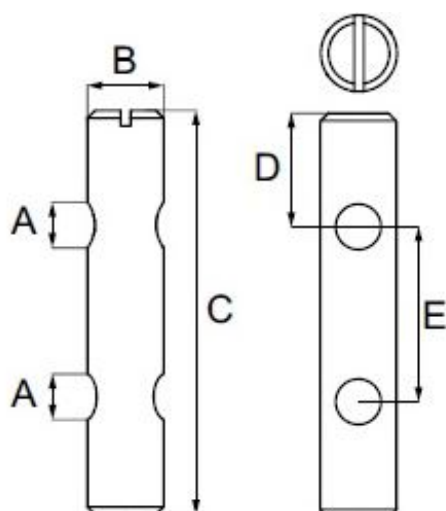

PRODUCT SHEET

Description:

Cross Dowel $\varnothing 10 \times 60 \text{ mm}$, M6, 2 Holes, cc 32mm, Steel, BZP

Item number:

12.07.465-1

Units	Box	Carton	HS Code	Barcode
Pcs.	1	600	7318190090	
				5704866023474

A	B	C	D*	E	Material	Finish
M6	$\varnothing 10 \text{ mm}$	60 mm	14 mm	c.c. 32 mm	Steel	BZP
M6	$\varnothing 10 \text{ mm}$	60 mm	10 mm	c.c. 40 mm	Steel	BZP
M6	$\varnothing 10 \text{ mm}$	82 mm	9 mm	c.c. 64 mm	Steel	BZP